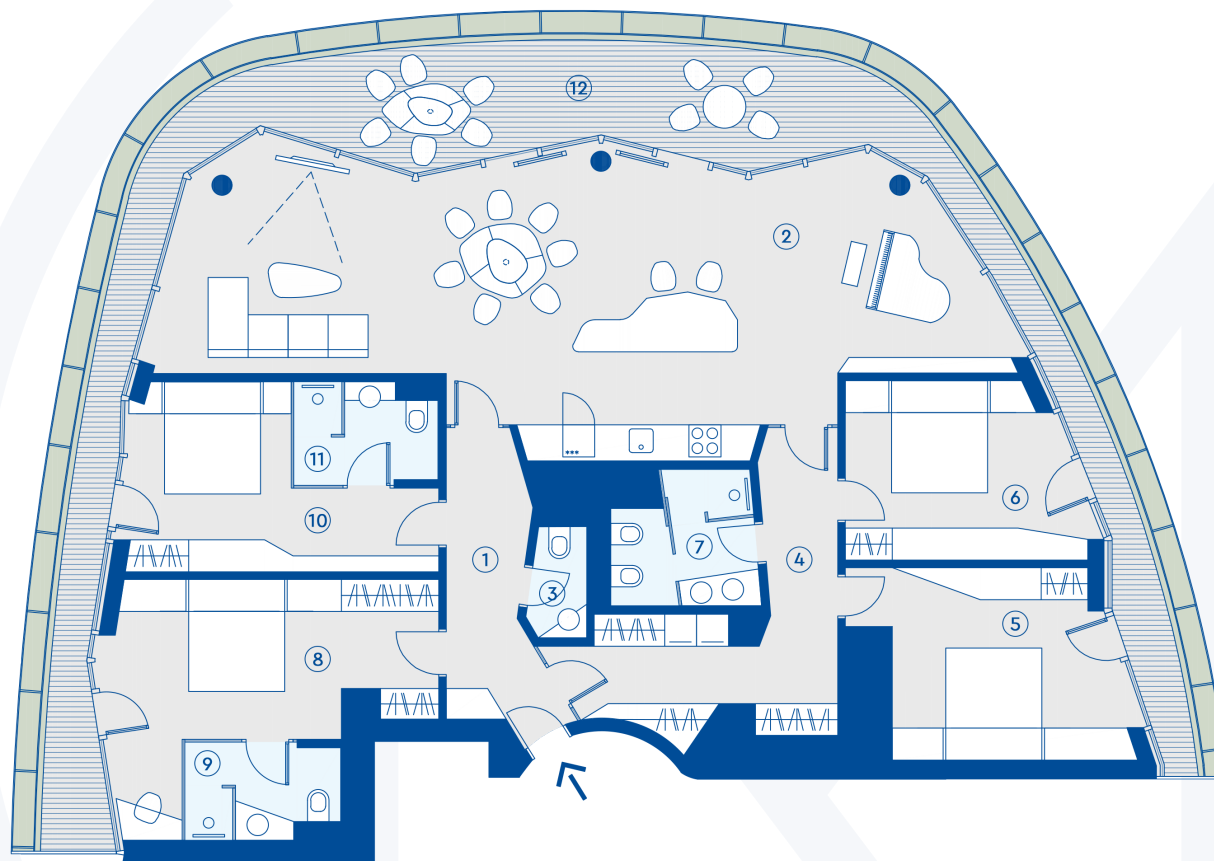

MARINA DORĆOL

PETOSOBAN stan

1	Ulazni hol	9.1 m ²
2	Dnevni boravak	69.8 m ²
3	Toalet	2.1 m ²
4	Hodnik	13.6 m ²
5	Spavaća soba 1	15.5 m ²
6	Spavaća soba 2	14.3 m ²
7	Kupatilo 1	6.3 m ²
8	Master spavaća soba	19.9 m ²
9	Master kupatilo	5.0 m ²
10	Spavaća soba 3	16.2 m ²
11	Kupatilo 2	4.9 m ²
<hr/>		
	Ukupna površina stana	176.7 m ²
12	Terasa	44.4 m ²

Ukupno: 221.1 m²

Sve navedene površine su približne i podležu regularnim varijacijama u zavisnosti od konstrukcije. Opremanje stana prikazano na tlocrtu (poput nameštaja, kuhinje sa aparatima, ugradnih plakara i sl.) je samo za potrebe prezentacije i nije uključeno u cenu stana.