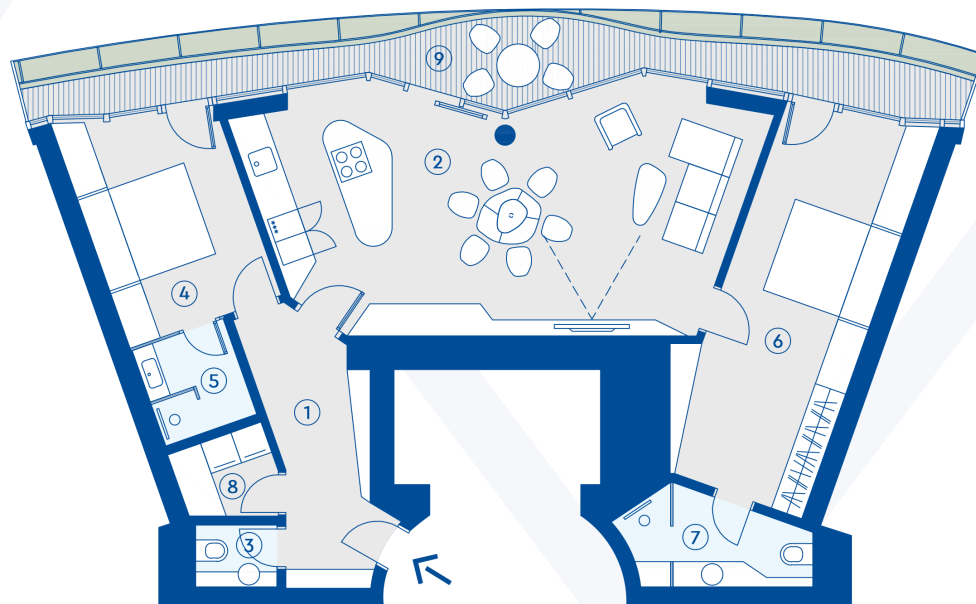

### TROSOBAN stan

1	Ulazni hol	9.4 m <sup>2</sup>
2	Dnevni boravak	39.2 m <sup>2</sup>
3	Toalet	1.8 m <sup>2</sup>
4	Spavaća soba 1	11.9 m <sup>2</sup>
5	Umivaonik sa nišom za tuširanje	3.5 m <sup>2</sup>
6	Master spavaća soba	21.7 m <sup>2</sup>
7	Master kupatilo	5.3 m <sup>2</sup>
8	Vešernica	2.7 m <sup>2</sup>
<hr/>		
	Ukupna površina stana	95.5 m <sup>2</sup>
9	Terasa	15.6 m <sup>2</sup>
<hr/>		
<b>Ukupno:</b>		<b>111.1 m<sup>2</sup></b>