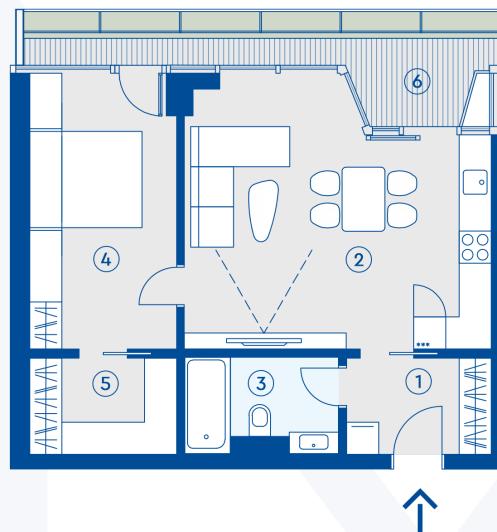

## DVOSOBAN stan

1	Ulazni hol	4.8 m <sup>2</sup>
2	Dnevni boravak	26.3 m <sup>2</sup>
3	Kupatilo	4.8 m <sup>2</sup>
4	Spavaća soba	13.7 m <sup>2</sup>
5	Garderober	4.9 m <sup>2</sup>
Ukupna površina stana		54.5 m <sup>2</sup>
6	Terasa	6.9 m <sup>2</sup>
<b>Ukupno:</b>		<b>61.4 m<sup>2</sup></b>