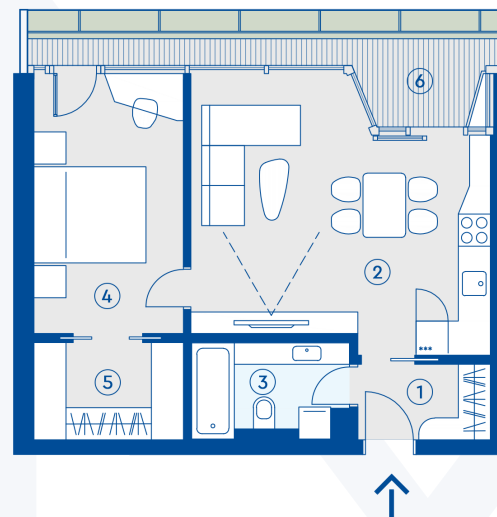

MARINA DORĆOL

DVOSOBAN stan

1	Ulazni hol	4.1 m ²
2	Dnevni boravak	24.8 m ²
3	Kupatilo	4.8 m ²
4	Spavaća soba	13.3 m ²
5	Garderober	4.8 m ²
Ukupna površina stana		51.8 m ²
6	Terasa	8.9 m ²
Ukupno:		60.7 m²