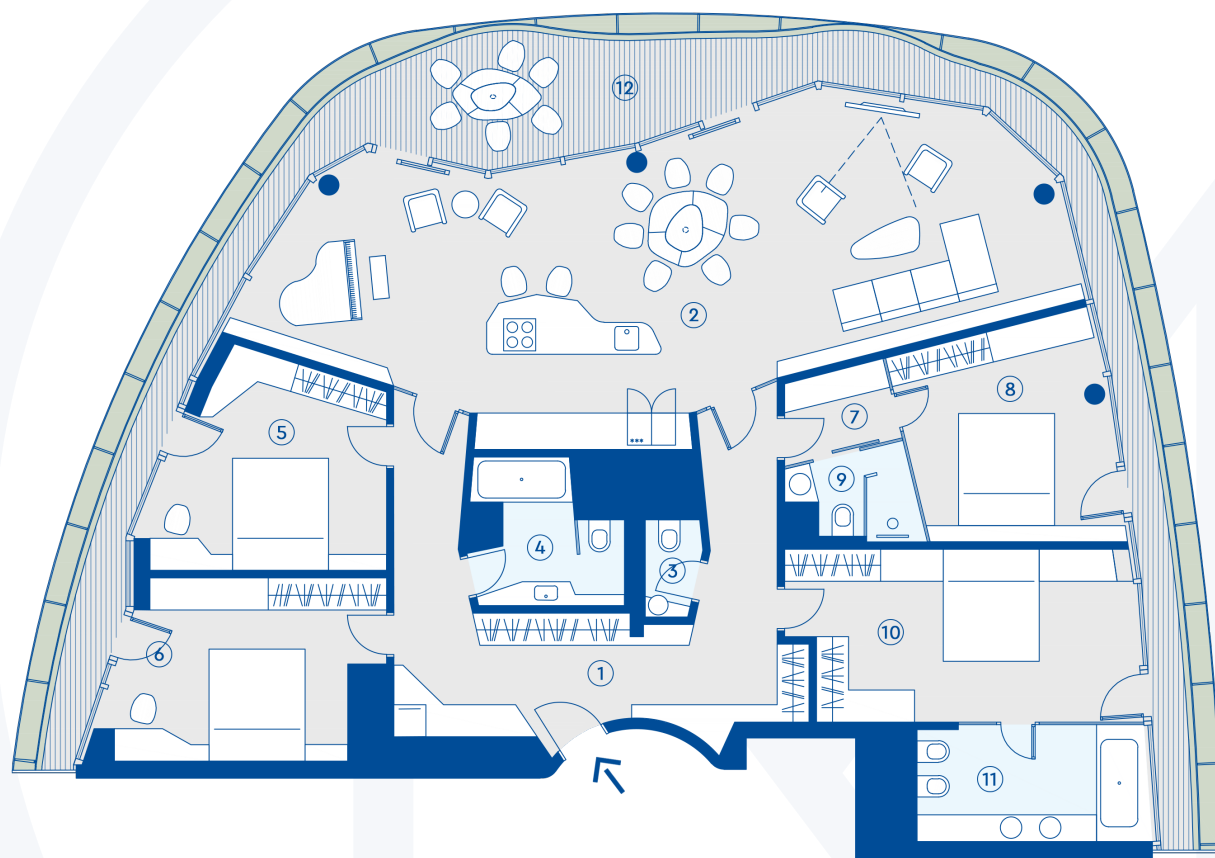

MARINA DORĆOL

PETOSOBAN stan

1	Ulazni hol	27.5 m ²
2	Dnevni boravak	69.0 m ²
3	Toalet	1.8 m ²
4	Kupatilo 1	6.3 m ²
5	Spavaća soba 1	15.8 m ²
6	Spavaća soba 2	16.0 m ²
7	Hodnik	3.2 m ²
8	Spavaća soba 3	15.2 m ²
9	Kupatilo 2	3.5 m ²
10	Master spavaća soba	20.4 m ²
11	Master kupatilo	9.4 m ²
<hr/>		
	Ukupna površina stana	188.1 m ²
12	Terasa	38.4 m ²
<hr/>		
	Ukupno:	226.5 m²

Sve navedene površine su približne i podležu regularnim varijacijama u zavisnosti od konstrukcije. Opremanje stana prikazano na tlocrtu (poput nameštaja, kuhinje sa aparatima, ugradnih plakara i sl.) je samo za potrebe prezentacije i nije uključeno u cenu stana.