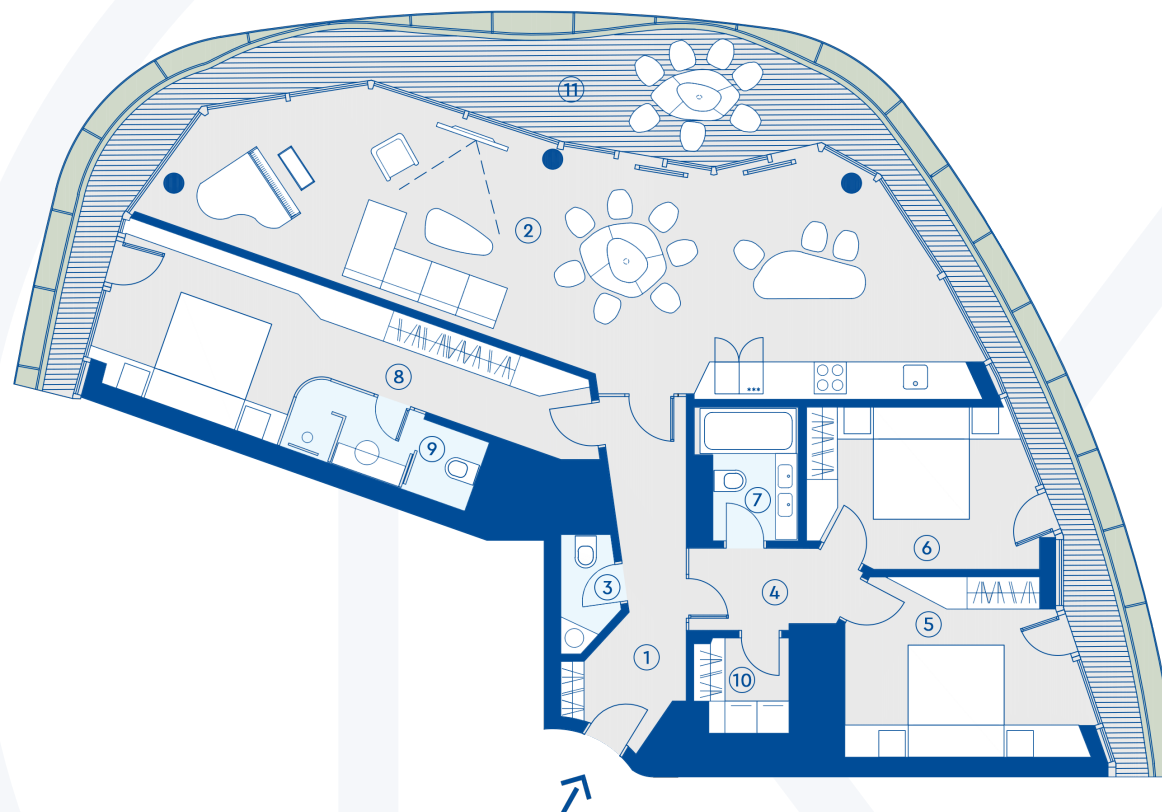

MARINA DORĆOL

ČETVOROSOBAN stan

1	Ulazni hol	9.7 m ²
2	Dnevni boravak	55.1 m ²
3	Toalet	1.9 m ²
4	Hodnik	4.4 m ²
5	Spavaća soba 1	14.1 m ²
6	Spavaća soba 2	12.4 m ²
7	Kupatilo	5.0 m ²
8	Master spavaća soba	20.7 m ²
9	Master kupatilo	5.1 m ²
10	Vešernica	3.0 m ²
Ukupna površina stana		131.4 m ²
11	Terasa	33.6 m ²
Ukupno:		165.0 m²

Sve navedene površine su približne i podležu regularnim varijacijama u zavisnosti od konstrukcije. Opremanje stana prikazano na tlocrtu (poput nameštaja, kuhinje sa aparatima, ugradnih plakara i sl.) je samo za potrebe prezentacije i nije uključeno u cenu stana.