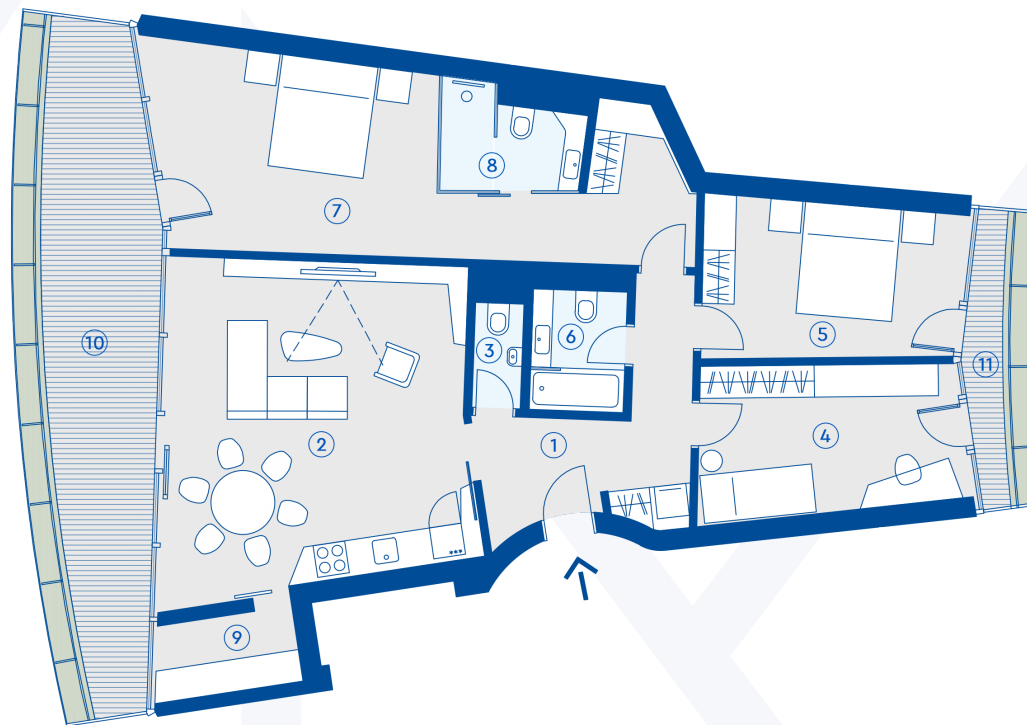

MARINA DORĆOL

ČETVOROSOBAN stan

| | | |
|-----------------------|---------------------|----------------------|
| 1 | Ulazni hol | 11.0 m ² |
| 2 | Dnevni boravak | 34.7 m ² |
| 3 | Toalet | 1.8 m ² |
| 4 | Spavaća soba 1 | 13.7 m ² |
| 5 | Spavaća soba 2 | 13.9 m ² |
| 6 | Kupatilo | 4.0 m ² |
| 7 | Master spavaća soba | 28.2 m ² |
| 8 | Master kupatilo | 4.6 m ² |
| 9 | Ostava | 3.8 m ² |
| Ukupna površina stana | | 115.7 m ² |
| 10 | Terasa 1 | 23.9 m ² |
| 11 | Terasa 2 | 3.6 m ² |

Ukupno: 143.2 m²

Sve navedene površine su približne i podležu regularnim varijacijama u zavisnosti od konstrukcije. Opremanje stana prikazano na tlocrtu (poput nameštaja, kuhinje sa aparatima, ugradnih plakara i sl.) je samo za potrebe prezentacije i nije uključeno u cenu stana.