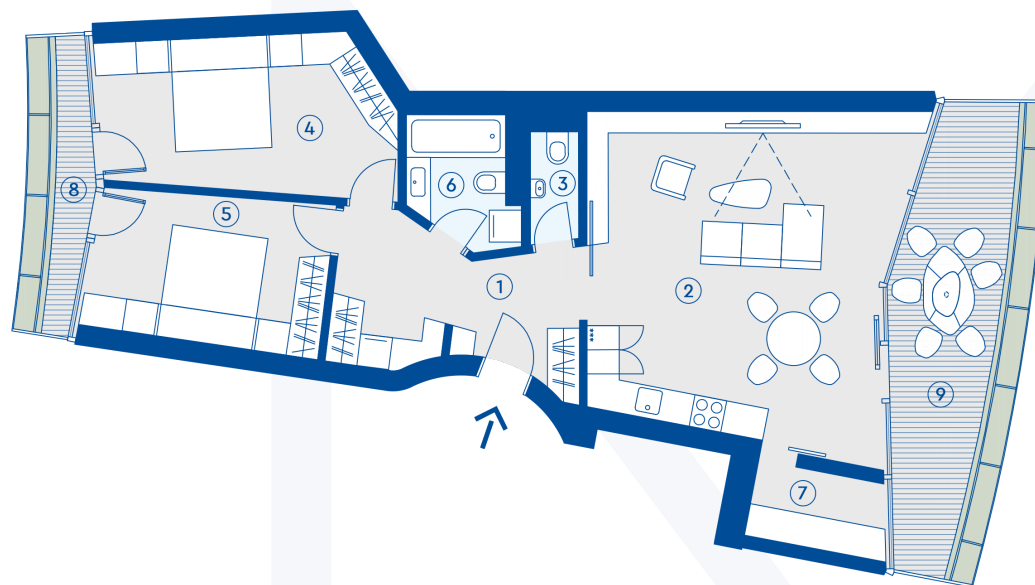

MARINA DORĆOL

TROSOBAN stan

1	Ulazni hol	10.8 m ²
2	Dnevni boravak	35.0 m ²
3	Toalet	1.7 m ²
4	Spavaća soba 1	12.1 m ²
5	Spavaća soba 2	16.0 m ²
6	Kupatilo	3.8 m ²
7	Ostava	3.6 m ²
Ukupna površina stana		83.0 m ²
8	Terasa 1	3.5 m ²
9	Terasa 2	15.0 m ²
Ukupno:		101.5 m²

Sve navedene površine su približne i podležu regularnim varijacijama u zavisnosti od konstrukcije. Opremanje stana prikazano na tlocrtu (poput nameštaja, kuhinje sa aparatima, ugradnih plakara i sl.) je samo za potrebe prezentacije i nije uključeno u cenu stana.