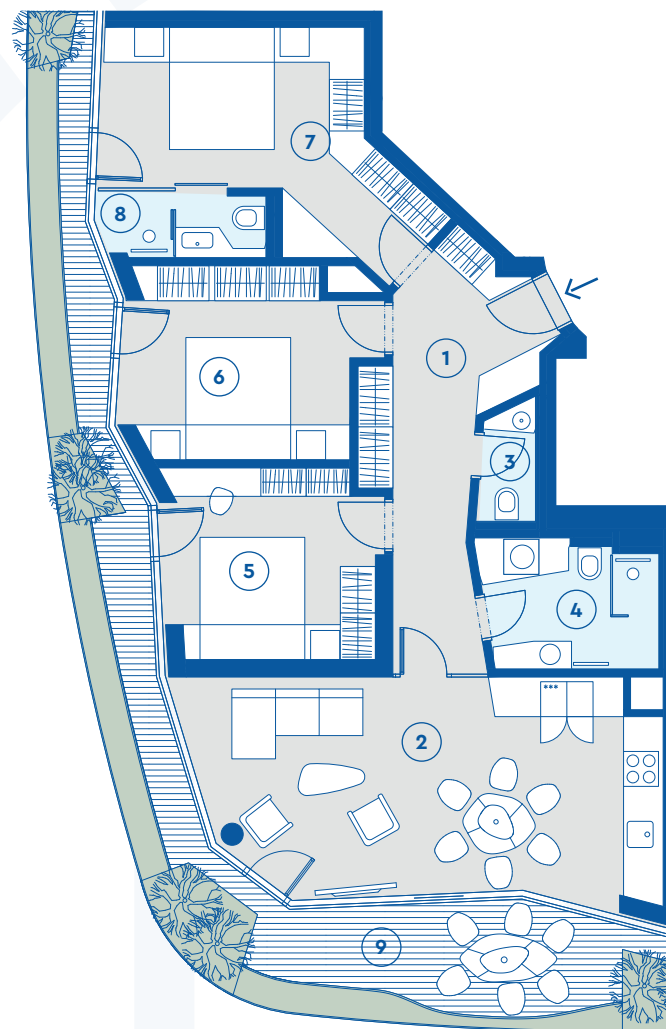

MARINA DORĆOL

Četvorosoban stan / 3BR apartment

1	Ulazni hol / Entrance hall	14,04 m²
2	Dnevni boravak / Living room	29,18 m²
3	Toalet / Toilet	1,68 m²
4	Kupatilo / Bathroom	6,16 m²
5	Spavaća soba 1 / Bedroom 1	11,81 m²
6	Spavaća soba 2 / Bedroom 2	13,04 m²
7	Master spavaća soba / Master bedroom	16,34 m²
8	Master Kupatilo / Master bathroom	3,10 m²
Površina stana / Total apartment		95,35 m²
9	Terasa / Terrace	20,33 m²
Ukupna površina / Total area		115,68 m²