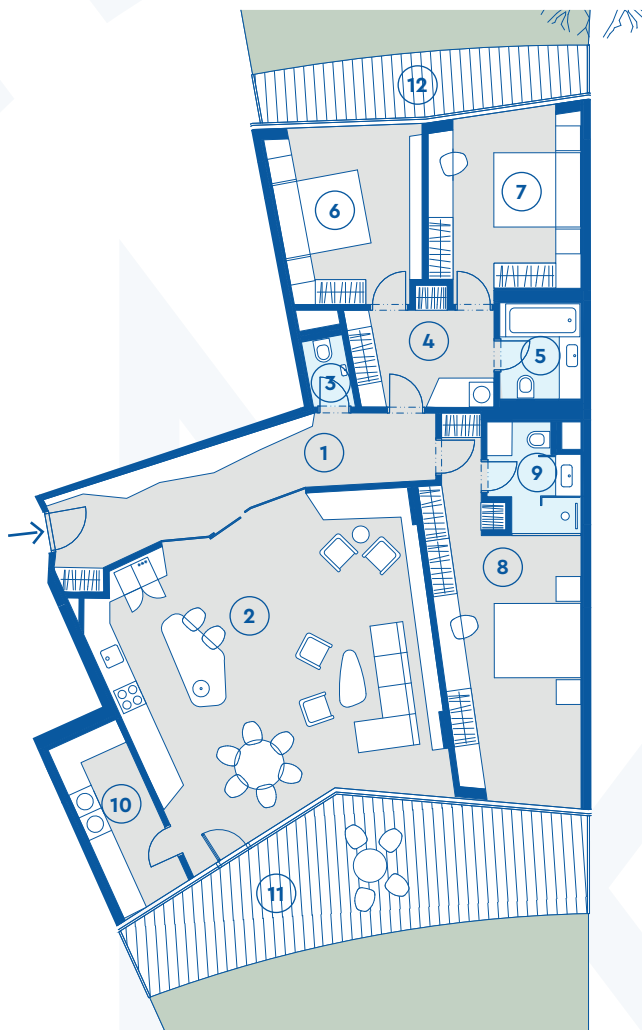

MARINA DORĆOL

Četvorosoban stan / 3BR apartment

1	Ulazni hol / Entrance hall	17,90 m²
2	Dnevni boravak / Living room	56,86 m²
3	Toalet / Toilet	1,56 m²
4	Hodnik sa servisom / Hallway with service	8,54 m²
5	Kupatilo / Bathroom	4,38 m²
6	Spavaća soba 1 / Bedroom 1	14,76 m²
7	Spavaća soba 2 / Bedroom 2	15,80 m²
8	Master spavaća soba / Master bedroom	25,35 m²
9	Master Kupatilo / Master bathroom	4,85 m²
10	Vešernica / Laundry room	7,96 m²
Površina stana / Total apartment		157,96 m²
11	Terasa 1 / Terrace 1	30,92 m²
12	Terasa 2 / Terrace 2	11,27 m²
13	Bašta 1 / Garden 1	51,81 m²
14	Bašta 2 / Garden 2	87,11 m²

Ukupna površina / Total area **339,07 m²**