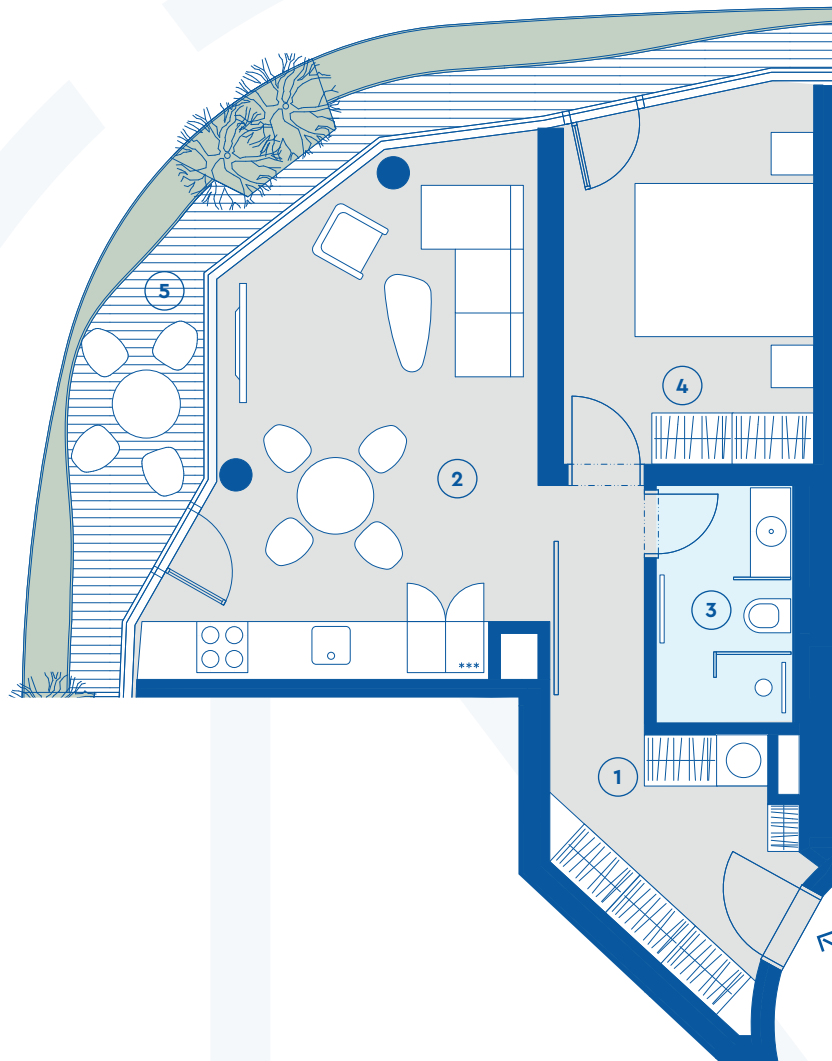

MARINA DORĆOL

Dvosoban stan / 1BR apartment

1	Hol sa ostavom / Hallway with pantry	10,39 m²
2	Dnevni boravak / Living room	23,28 m²
3	Kupatilo / Bathroom	4,26 m²
4	Spavaća soba / Bedroom	12,61 m²

Površina stana / Total apartment 50,54 m²

5 Terasa / Terrace 10,46 m²

Ukupna površina / Total area 61,00 m²