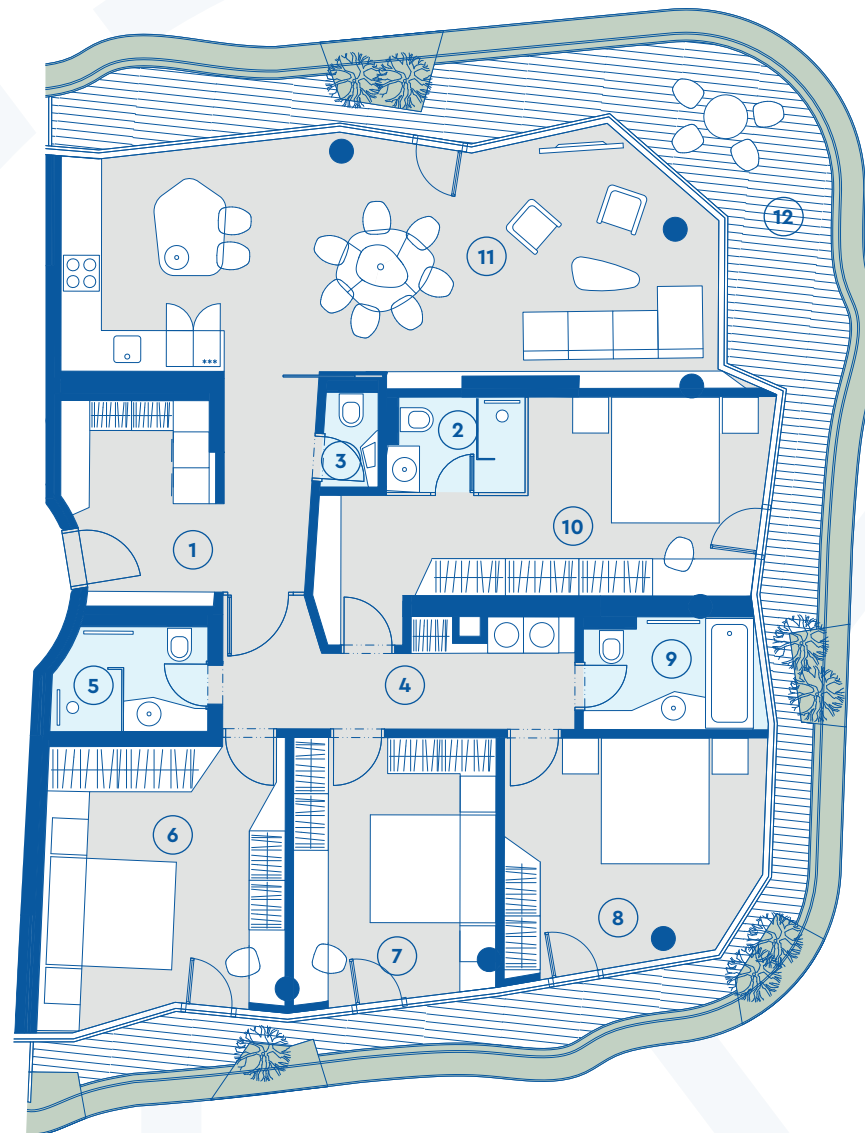

MARINA DORĆOL

Petosoban stan / 4BR apartment

1	Hol sa ostavom / Hallway with pantry	13,78 m²
2	Dnevni boravak / Living room	42,19 m²
3	Toalet / Toilet	1,33 m²
4	Hol sa vešernicom / Hallway with laundry	10,31 m²
5	Kupatilo 1 / Bathroom 1	4,13 m²
6	Spavaća soba 1 / Bedroom 1	17,71 m²
7	Spavaća soba 2 / Bedroom 2	14,68 m²
8	Spavaća soba 3 / Bedroom 3	15,86 m²
9	Kupatilo 2 / Bathroom 2	5,22 m²
10	Master spavaća soba / Master bedroom	20,14 m²
11	Master Kupatilo / Master bathroom	3,42 m²

Površina stana / Total apartment 148,77 m²

12 Terasa / Terrace 37,36 m²

Ukupna površina / Total area 186,13 m²