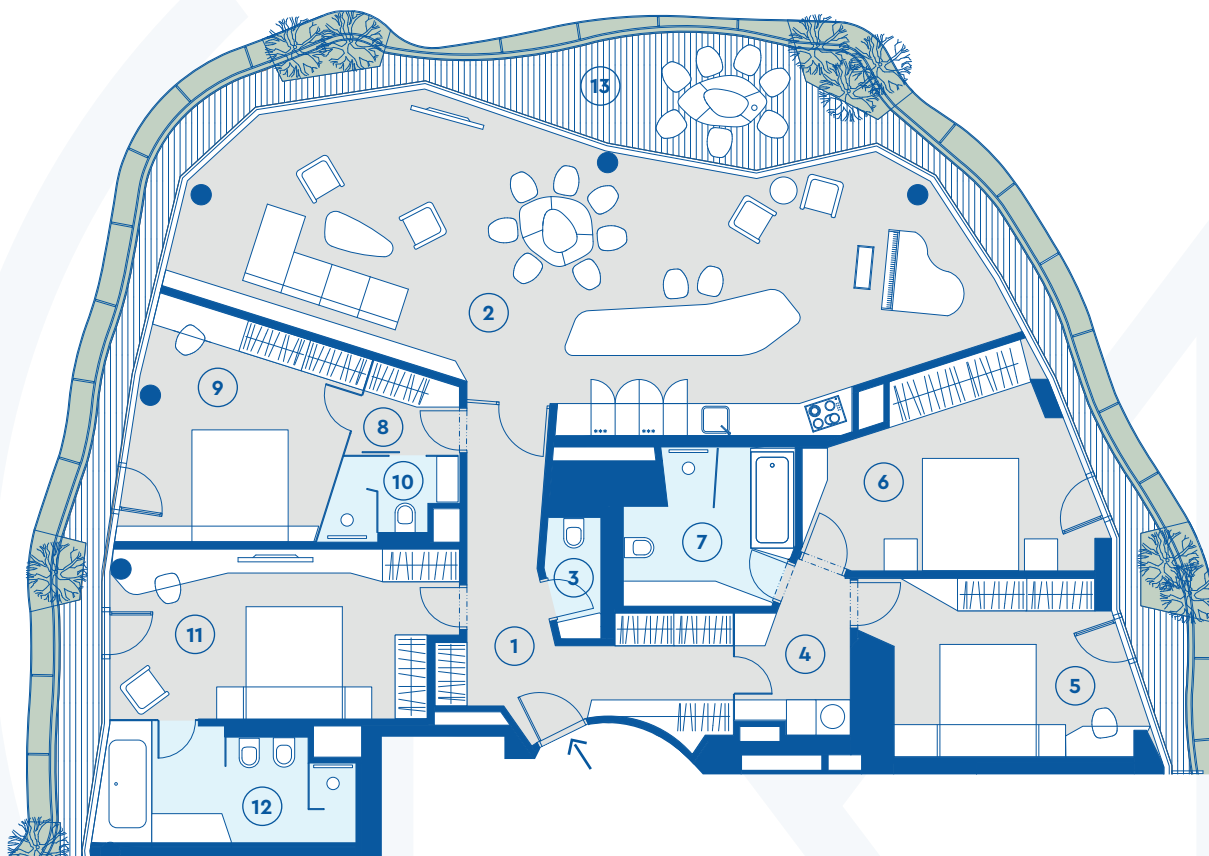

MARINA DORČOL

Petosoban stan / 4BR apartment

1	Ulazni hol / Entrance hall	15,86 m²
2	Dnevni boravak / Living room	68,58 m²
3	Toalet / Toilet	1,72 m²
4	Hol sa vešernicom / Hallway with laundry	5,96 m²
5	Spavaća soba 1 / Bedroom 1	15,12 m²
6	Spavaća soba 2 / Bedroom 2	17,72 m²
7	Kupatilo / Bathroom	7,73 m²
8	Hodnik / Hallway	2,94 m²
9	Master spavaća soba 1 / Master bedroom 1	16,17 m²
10	Master kupatilo 1 / Master bathroom 1	3,19 m²
11	Master spavaća soba 2 / Master bedroom 2	19,90 m²
12	Master kupatilo 2 / Master bathroom 2	9,18 m²

Površina stana / Total apartment **184,07 m²**

13 Terasa / Terrace 31,96 m²

Ukupna površina / Total area **216,03 m²**