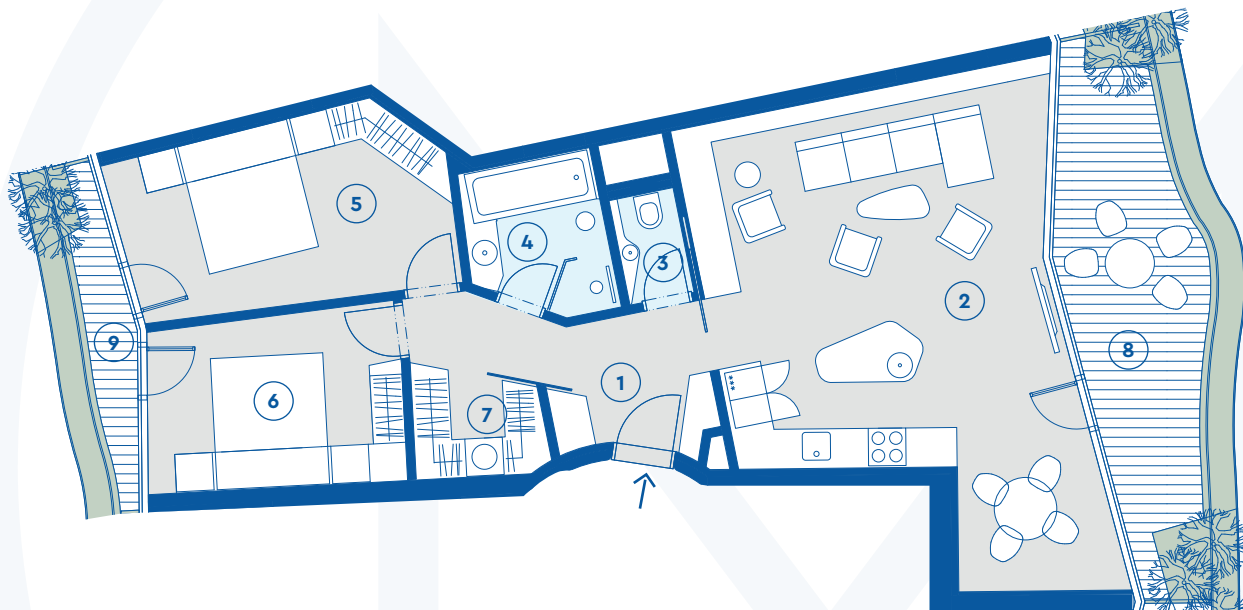

MARINA DORĆOL

Trosoban stan / 2BR apartment

1	Ulazni hol / Entrance hall	8,11 m²
2	Dnevni boravak / Living room	39,47 m²
3	Toalet / Toilet	1,65 m²
4	Kupatilo / Bathroom	5,00 m²
5	Spavaća soba 1 / Bedroom 1	15,28 m²
6	Spavaća soba 2 / Bedroom 2	11,14 m²
7	Vešernica / Laundry room	3,35 m²
Površina stana / Total apartment		84,00 m²
8	Terasa 1 / Terrace 1	14,29 m²
9	Terasa 1 / Terrace 1	3,27 m²

Ukupna površina / Total area **101,56 m²**