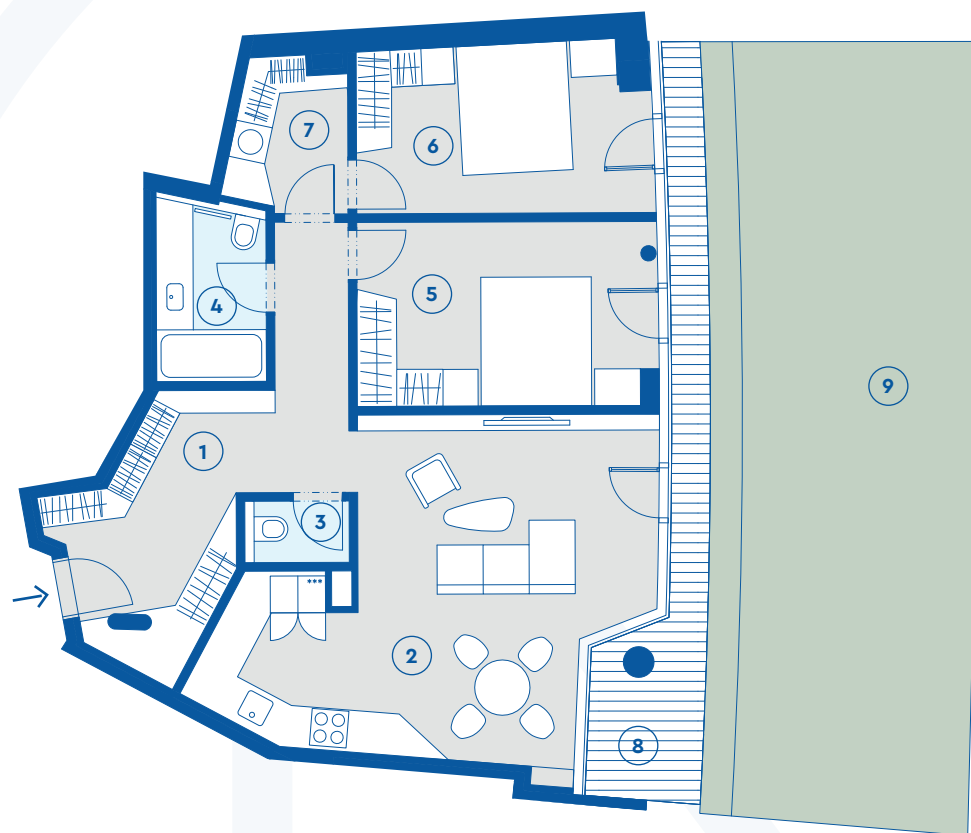

MARINA DORĆOL

Trosoban stan / 2BR apartment

1	Ulazni hol / Entrance hall	17,27 m²
2	Dnevni boravak / Living room	30,56 m²
3	Toalet / Toilet	1,70 m²
4	Kupatilo / Bathroom	5,25 m²
5	Spavaća soba 1 / Bedroom 1	14,52 m²
6	Spavaća soba 2 / Bedroom 2	12,93 m²
7	Vešernica / Laundry room	4,40 m²

Površina stana / Total apartment **86,63 m²**

8	Terasa / Terrace	11,44 m²
9	Bašta / Garden	58,40 m²

Ukupna površina / Total area **156,47 m²**